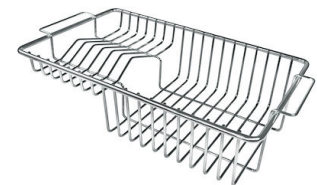

**Tellerständer aus Edelstahl**  
8100 154

**Weiße Wanne**  
8153 100

**Weißer Korb**  
8612 100

**Perforierte Edelstahlwanne**  
8151 000  
\* nur in Kombination mit dem Zubehör  
8644 101

**Satz Reibe mit Halterung für Ring  
und Auffangschale**  
8159 101  
\* nur in Kombination mit dem Zubehör  
8644 101