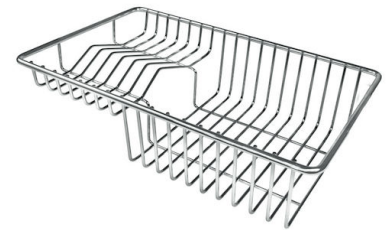

---

**SPÜLBECKEN MIT ENGEM RADIUS**                      Quadratische Spülen mit modernem Design und erhöhtem Fassungsvermögen. Für minimale Ästhetik in Kombination mit maximaler Praktikabilität.

---

## OPTIONALES ZUBEHÖR

**Edelstahlkorb**  
8612 000

**Edelstahl-Nudelsieb**  
8154 000

**Schneidebrett aus Glas**  
8631 300

**Schneidebrett aus HPDE**  
8657 001

**Schneidebrett Twin aus HPDE**  
8644 101

**Tellerkorb aus Edelstahl**  
8100 303  
\* nur in Kombination mit dem Zubehör  
8644 101

**Tellerständer aus Edelstahl**  
8100 154

**Weiße Wanne**  
8153 100

**Weißer Korb**  
8612 100

**Perforierte Edelstahlwanne**  
8151 000  
\* nur in Kombination mit dem Zubehör  
8644 101

**Satz Reibe mit Halterung für Ring  
und Auffangschale**  
8159 101  
\* nur in Kombination mit dem Zubehör  
8644 101